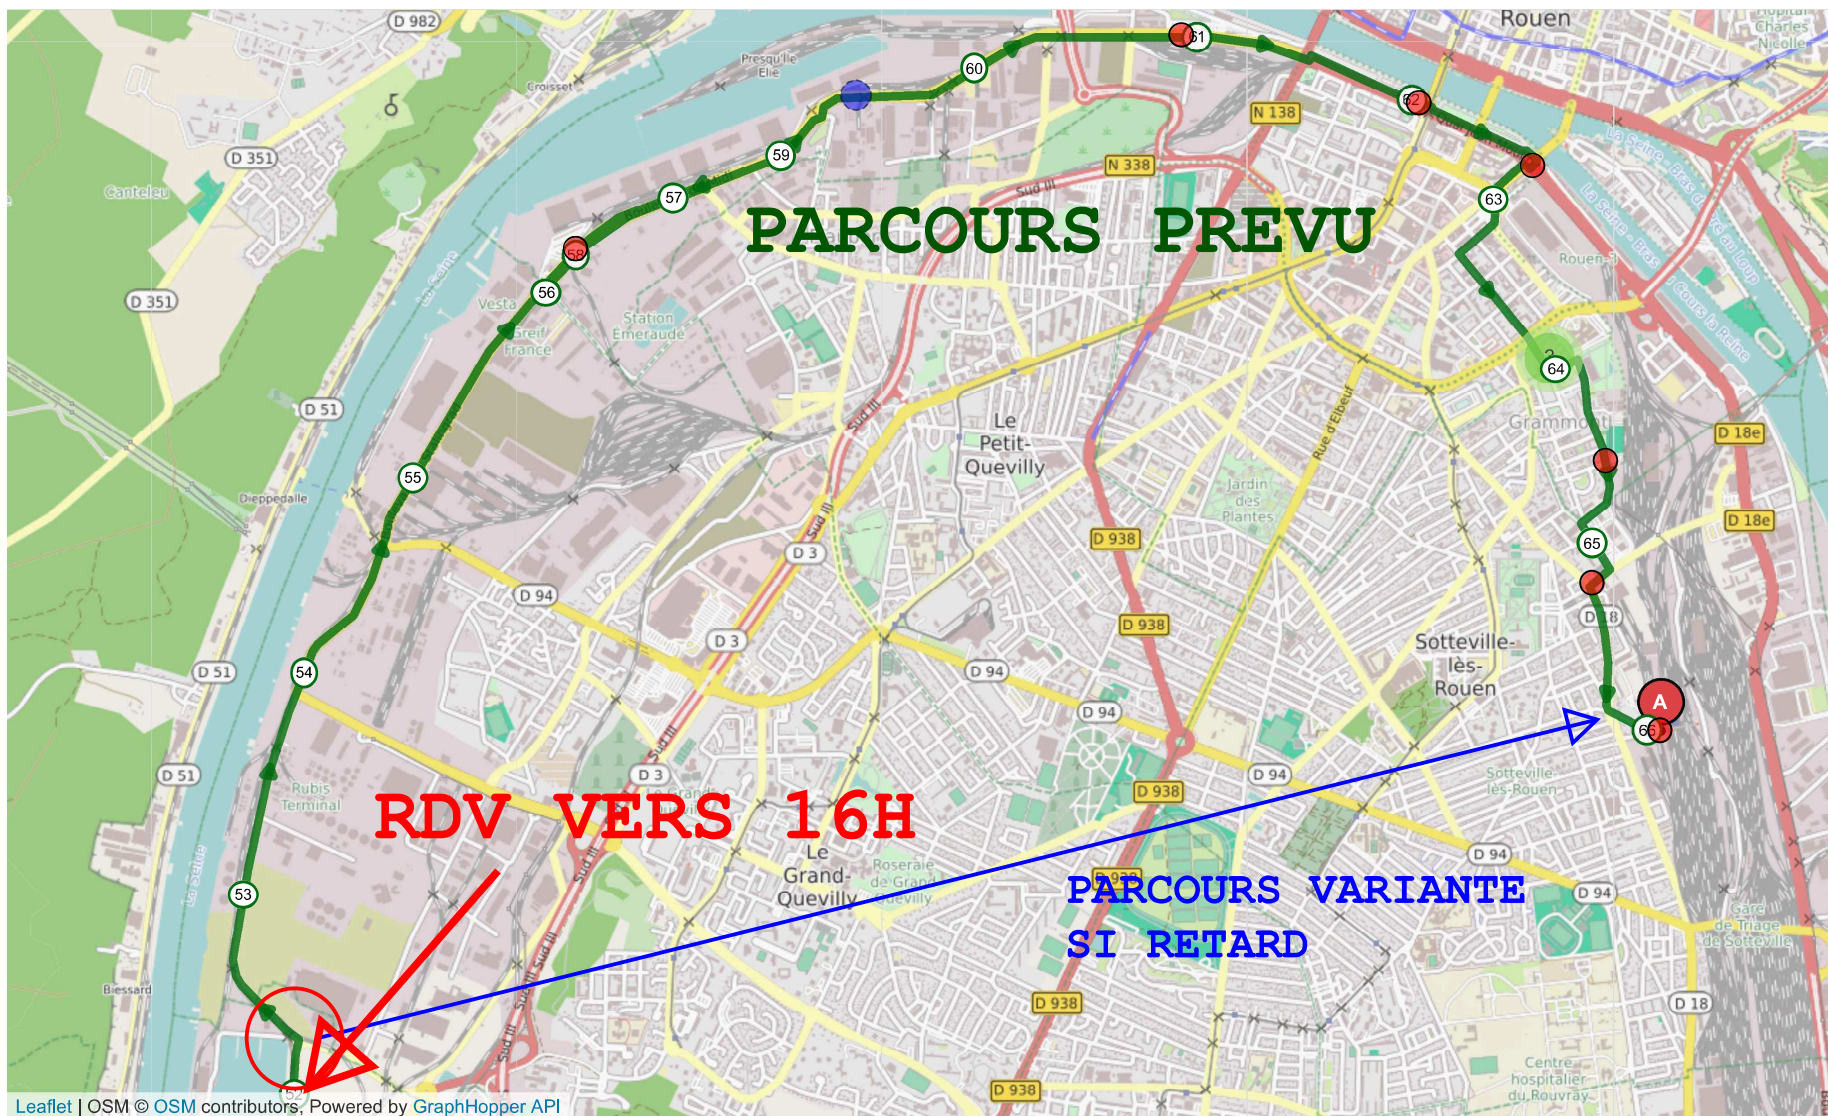

ENVIE DE CYCLISME MILITANT ?

8549918 | Cyclisme - Randonnée | EB2018 - Bouquelon - Mont-Saint-Aignan
Saint-Samson-de-la-Roque -> Sotteville-lès-Rouen
— 66.061 km ↑ 432 m ↓ 449 m ▲ 2 m ▲ 144 m

Le droit de reproduction est strictement réservé à un usage personnel et privé. Lors de la pratique de votre activité, veuillez à respecter les propriétés et chemins privés et vous assurez de la praticabilité du parcours.

© 2018 Openrunner

ETAPE ALTERTOUR 22 JUILLET

8819975 | Cyclisme - Randonnée | altertour bouquelon routot sotteville
Bouquelon -> Sotteville-lès-Rouen
— 63.934 km ↑ 329 m ↓ 436 m ▲ 2 m ▲ 144 m